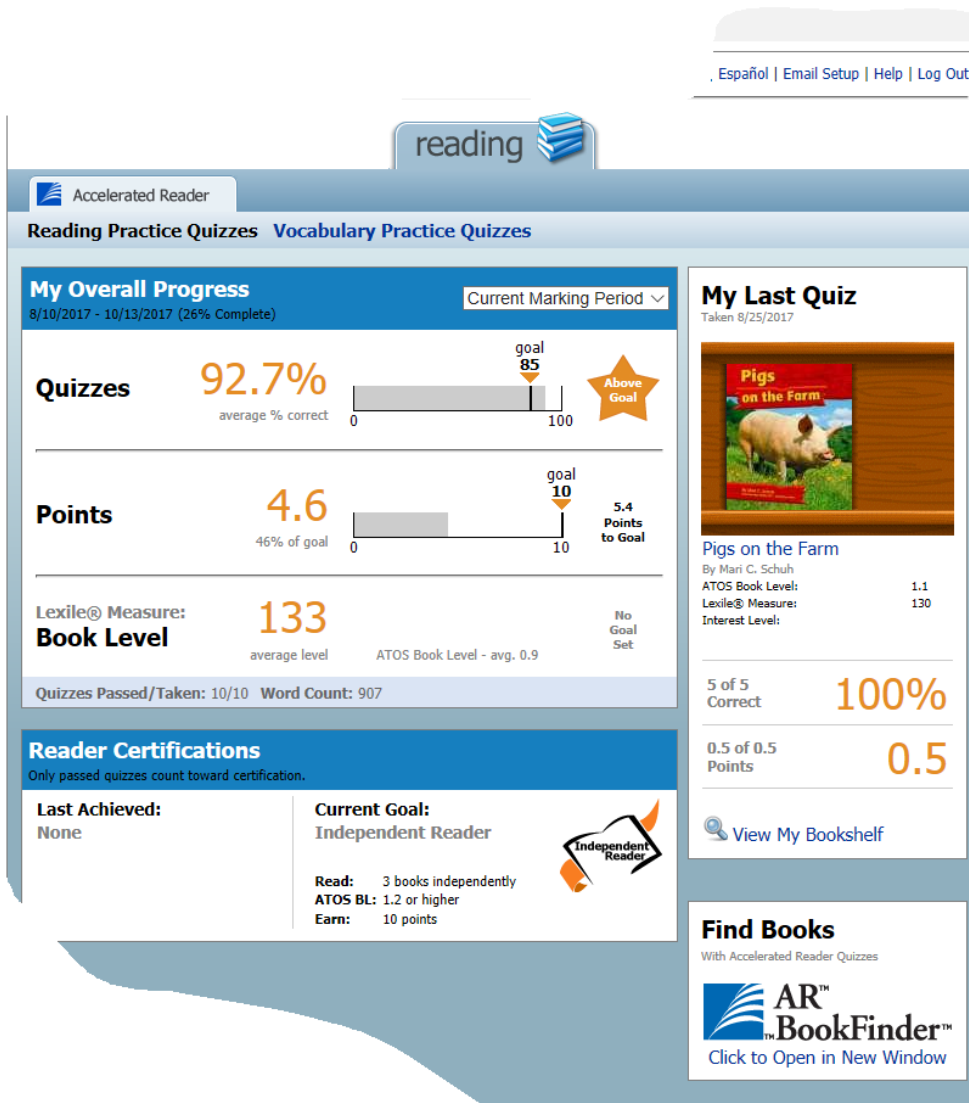

Vera un reporte como este:

Haga click en:
Email Setup y siga
las instrucciones

Ahora usted
debera recibir
correos cuando
su nino/a tome
un examen de AR.

Nuestra meta
este ano es tener
por lo menos un
buen examen por
dia (80% o mas).