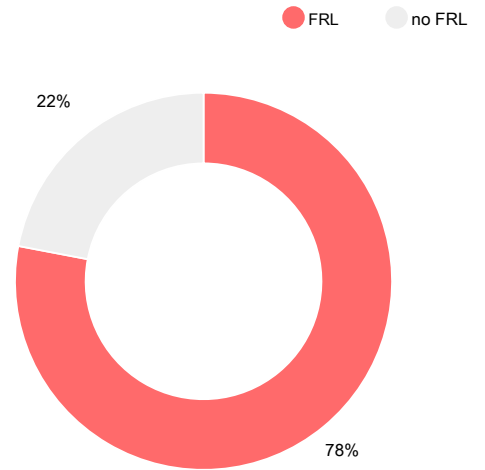

## CCRPI puntuaci3n individual

Estudiante de Movilidad Índice

20,9%

Clasificación Ambiente escolar estrella

Gastos por alumno

Raza / origen étnico

Libre / precio reducido almuerzo (FRL)

Estudiantes con Discapacidad (SWD)

Estudiantes del idioma inglés (ELL)