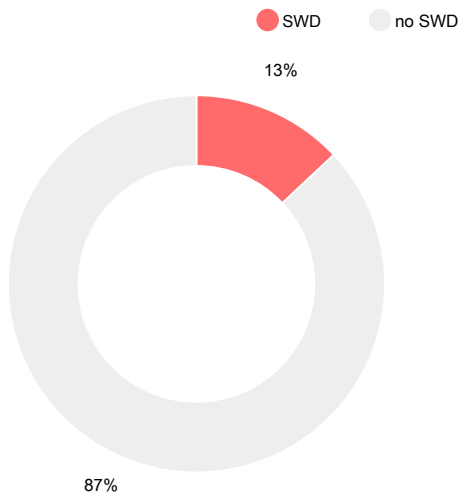

## CCRPI puntuaci3n individual

Estudiante de Movilidad Índice

20,9%

Clasificación Ambiente escolar estrella

Gastos por alumno

Raza / origen étnico

Libre / precio reducido almuerzo (FRL)

Estudiantes con Discapacidad (SWD)

Estudiantes del idioma inglés (ELL)