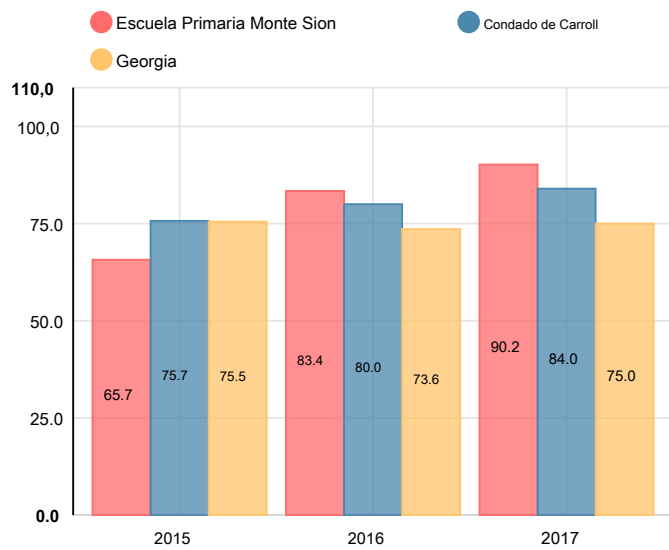

## instantánea rendimiento

- El monte de Sion Escuela Primaria de **rendimiento global** es mayor que **90% de las escuelas en el estado** y es más alto que su distrito.
- Sus estudiantes **crecimiento académico** es mayor que el **94% de las escuelas en el estado** y por encima de su distrito.
- **60,9% de los estudiantes de 3er grado son leer en o por encima del objetivo de nivel de grado**.
- Monte Si3n es la escuela primaria **Venciendo las dificultades**, Lo que significa que se comporta mejor que las escuelas similares.

## Toda la escuela

UN

90.2

Año	Escuela Primaria Monte Sion
2017 A	2,016
B	2,015 D
2014 C	2013
C	

grado de conversi3n	
UN	90-100 B
	80-89,9 C
	70-79,9 D
	60-69,9 F
	0-59,9

## CCRPI puntuaci3n individual

Estudiante de Movilidad Índice

20,9%

Clasificación Ambiente escolar estrella

Gastos por alumno

Raza / origen étnico

Libre / precio reducido almuerzo (FRL)

Estudiantes con Discapacidad (SWD)