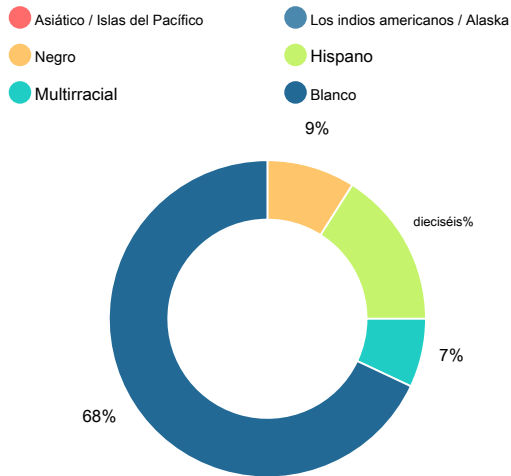

## CCRPI puntuaci3n individual

Estudiante de Movilidad Índice

20,9%

Clasificación Ambiente escolar estrella

Gastos por alumno

Raza / origen étnico

Libre / precio reducido almuerzo (FRL)

Estudiantes con Discapacidad (SWD)

Estudiantes del idioma inglés (ELL)