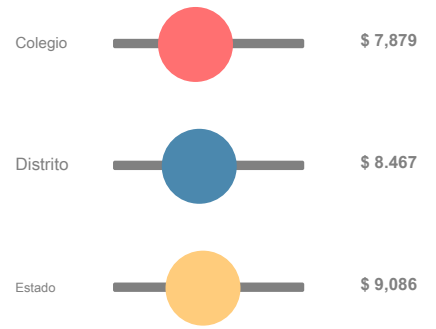

## CCRPI puntuaci3n individual

Estudiante de Movilidad Índice

20,9%

Clasificación Ambiente escolar estrella

Gastos por alumno

Raza / origen étnico

Libre / precio reducido almuerzo (FRL)

Estudiantes con Discapacidad (SWD)