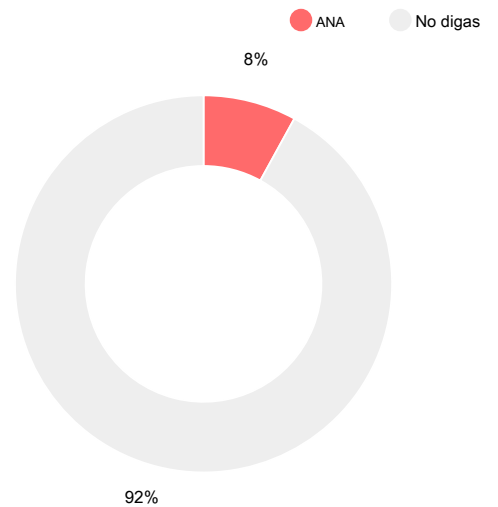

## CCRPI puntuaci3n individual

Estudiante de Movilidad Índice

20,9%

Clasificación Ambiente escolar estrella

Gastos por alumno

Raza / origen étnico

Libre / precio reducido almuerzo (FRL)

Estudiantes con Discapacidad (SWD)

Estudiantes del idioma inglés (ELL)