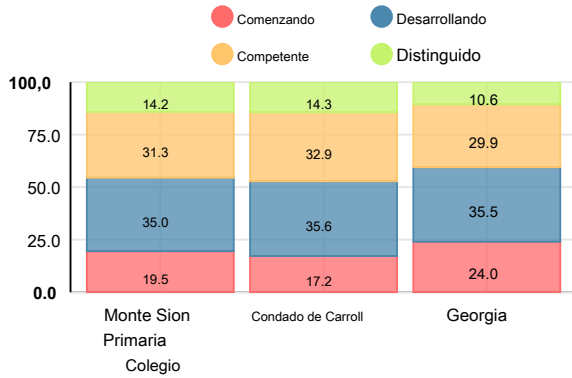

Elemental

Puntuación CCRPI

Escuela Primaria Monte Sion

Indicador	2017
Logro	35.4
Progreso	39.5
Brecha	8.3
Reto	7.0
Puntuación CCRPI	90.2

Inglés

Porcentaje de estudiantes con calificaciones dentro de cada nivel de rendimiento en 2017 Hitos de Georgia para los grados de primaria