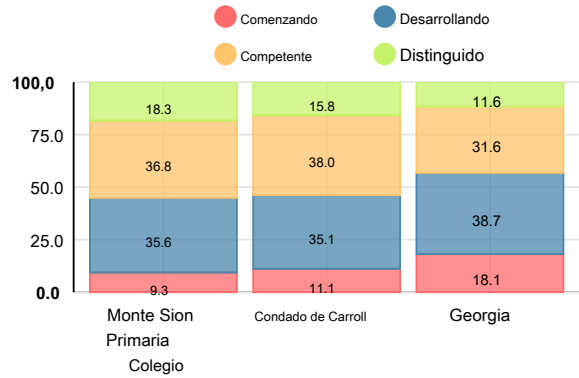

### Puntuación CCRPI

#### Escuela Primaria Monte Sion

Indicador	2017
Logro	35.4
Progreso	39.5
Brecha	8.3
Reto	7.0
Puntuación CCRPI	<b>90.2</b>

## Inglés

Porcentaje de estudiantes con calificaciones dentro de cada nivel de rendimiento en 2017 Hitos de Georgia para los grados de primaria

## Matemáticas

Porcentaje de estudiantes con calificaciones dentro de cada nivel de rendimiento en 2017 Hitos de Georgia para los grados de primaria